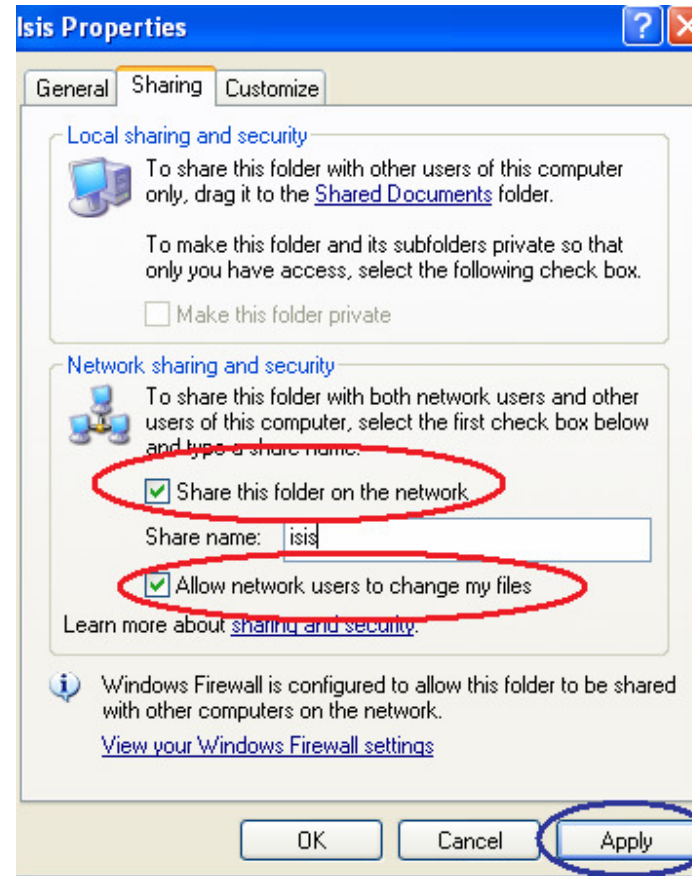

Sila "tick" pada kotak *Share this folder on the network* dan kotak *Allow Network Users To Change my files*

Klik Apply setelah selesai dan kemudian klik OK