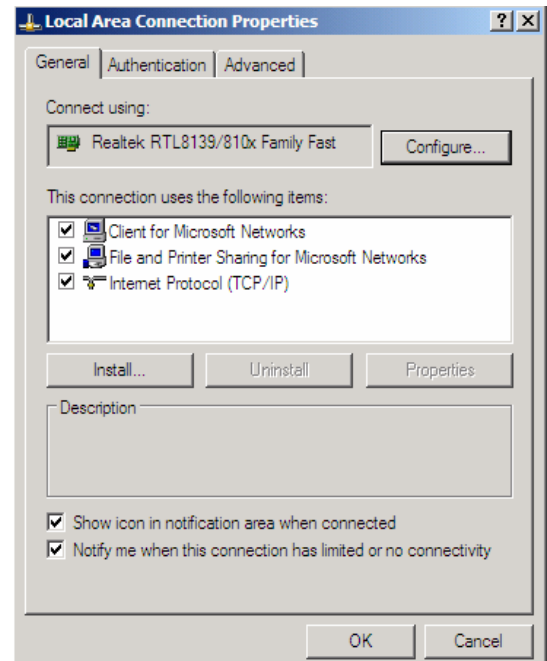

Nama Perisian : INTEGRATED STUDENT INFORMATION SYSTEM (ISIS)

Tajuk dokumen : MELANCARKAN ISIS DALAM LOCAL AREA NETWORK

Tujuan dokumen : MEMBERI PANDUAN KEPADA PENGGUNA UNTUK BERKONGSI PANGKALAN DATA MELALUI LOCAL AREA NETWORK

1. CONFIGURING NETWORK CONNECTION

- Klik butang Windows  dan pilih menu untuk program Control Panel

- Klik pada ikon Network Connection

- Klik pada ikon Local Area Connection

- dan skrin seperti di sebelah kanan akan dipaparkan.
- Pastikan anda tick pada sekurang-kurangnya 3 petak di atas iaitu
 - Client for Microsoft Networks
 - Fire and Printer Sharing for Microsoft Networks
 - Internet Protocol (TCP/IP)

Highlight pada Internet Protocol (TCP/IP) dan klik pada butang

Properties

- Masukkan IP Address dan Subnet mask dalam petak-petak yang berkaitan .IP Address untuk setiap komputer dalam rangkaian adalah unik (*Sila rujuk kepada Penyelaras IT*)

1) Adalah perlu di *Install Isis* terlebih dahulu bagi komputer yang terlibat dalam LAN

2) Anda perlu pilih 1 komputer/PC yang hendak dijadikan SERVER

3) Di SERVER , sila cari folder ISIS
Contoh:(C:\Program Files\Isis\Isis.mdb)