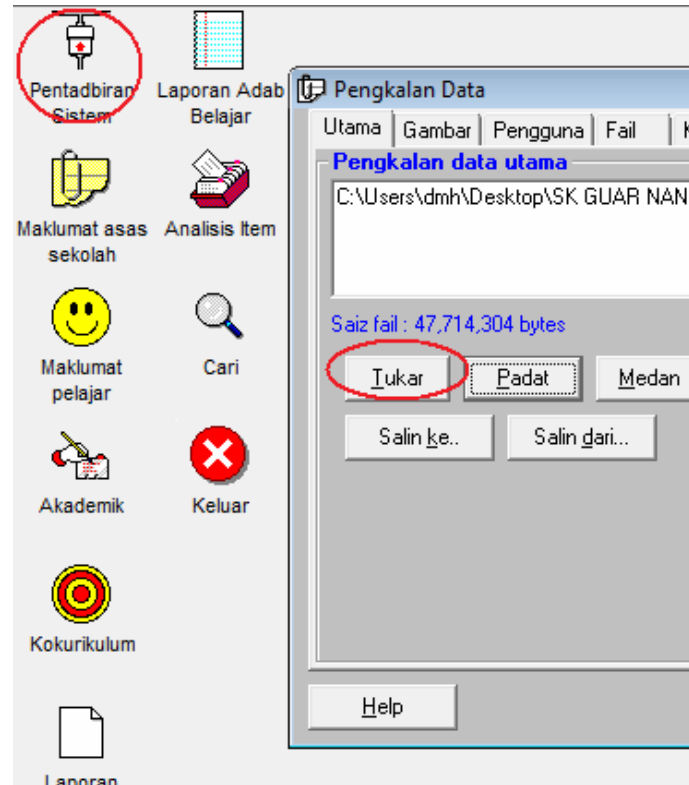

1) Adalah perlu di *Install Isis* terlebih dahulu bagi komputer yang terlibat dalam LAN

2) Anda perlu pilih 1 komputer/PC yang hendak dijadikan SERVER

3) Di SERVER , sila cari folder ISIS
Contoh:(C:\Program Files\Isis\Isis.mdb)

Sila Klik Kanan pada tetikus di folder ISIS dan pilih *Sharing and Security (atau Share)* dan "tick" pada kotak *Sharing* dan kotak *Allow User To Change Data*

Klik OK setelah selesai

Sila "tick" pada kotak *Share this folder on the network* dan kotak *Allow Network Users To Change my files*

Klik Apply setelah selesai dan kemudian klik OK

Gambar hand (share) akan terpapar pada ikon folder ISIS

Pada komputer (selain server) yang telah *diinstall* ISIS, sila klik *Pentadbiran Sistem* dan klik *Butang Tukar*